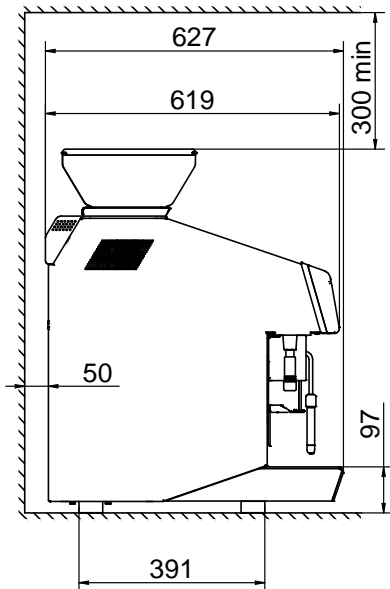

Front

Sida

Elektricitet

Spänning:

602556 (TANGOACEILC) 400 V/3N ph/50 Hz

Effekt, max:

5.2 kW

Stickkontakt typ:

Kabel utan stickpropp

Vatten

[NOT TRANSLATED]

5 / 60 °C

Viktig information

Ytermått, bredd

448 mm

Ytermått, djup

627 mm

Ytermått, höjd

766 mm

Nettovikt:

103 kg

Fraktvolym:

0.69 m³

Hållbarhetsdata

Effekt, min:

14.5 Amps