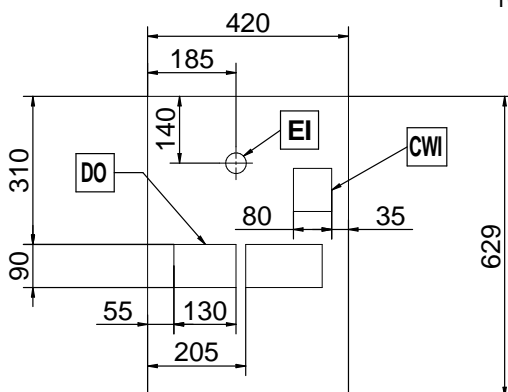

Topp

Elektricitet

Spänning:

602556 (TANGOACEILC) 400 V/3N ph/50 Hz

Effekt, max:

5.2 kW

Stickkontakt typ:

Kabel utan stickpropp

Vatten

[NOT TRANSLATED]

5 / 60 °C

Viktig information

Ytermått, bredd

448 mm

Ytermått, djup

627 mm

Ytermått, höjd

766 mm

Nettovikt:

103 kg

Fraktvolym:

0.69 m³

Hållbarhetsdata

Effekt, min:

14.5 Amps