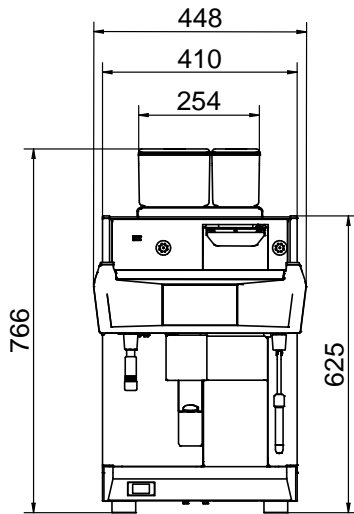

Front

Elektricitet

Spänning:

602556 (TANGOACEILC) 400 V/3N ph/50 Hz

Effekt, max:

5.2 kW

Stickkontakt typ:

Kabel utan stickpropp

Vatten

[NOT TRANSLATED]

5 / 60 °C

Viktig information

Ytermått, bredd

448 mm

Ytermått, djup

627 mm

Ytermått, höjd

766 mm

Nettovikt:

103 kg

Fraktvolym:

0.69 m³

Hållbarhetsdata

Effekt, min:

14.5 Amps